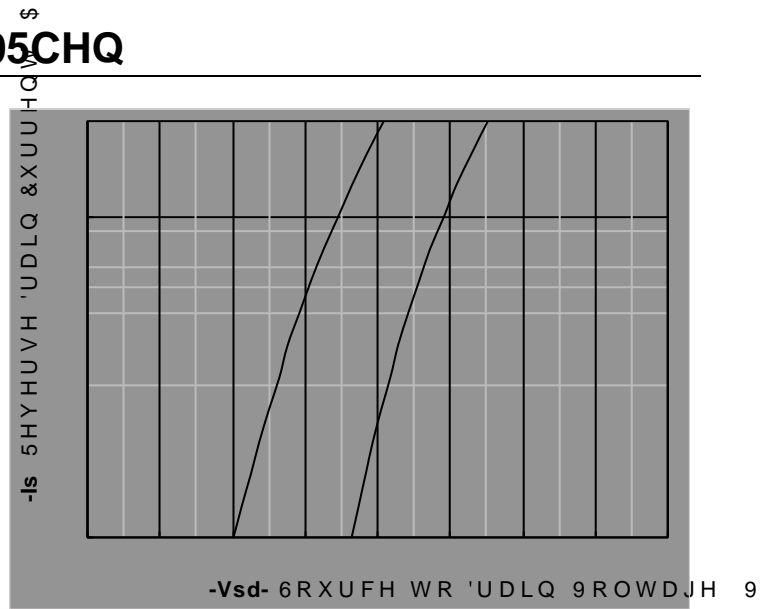

YJL2305CHQ

v **Electrical Characteristics** 7

XQOHVV RWKHUZLVH QRWHG

v7\SLFDO (OHFWULFDO DQG 7KHUPDO &KDUDFWHULVWLFV 'LDJUDPV

YJL2305CHQ

YJL2305CHQ

vSOT-23 Package information

:56 </+=

9/*+ </+=

81, ØPP

9;--+9:+* 952*+8 6'* 2'?5;: